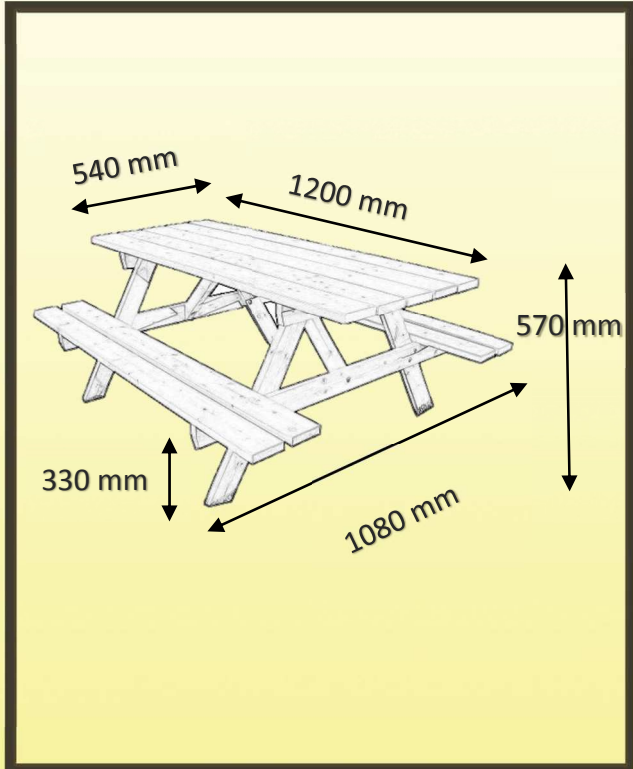

Table Jura enfant

Réf : 020610
à 020626
 Fabrication Française

Version résineux « naturel de traitement », longueur 1200 mm : RNT

DESCRIPTION

Table banc tout bois autostable, robuste et stable agréé NF P 99-610,

MATERIAUX

Pieds section 58 x 105 mm.
Lame longueur 1200 ou 1800 mm, section 34 x 95 en résineux

FIXATION

A poser ou à sceller, scellement par tiges et platines en option

MODELES